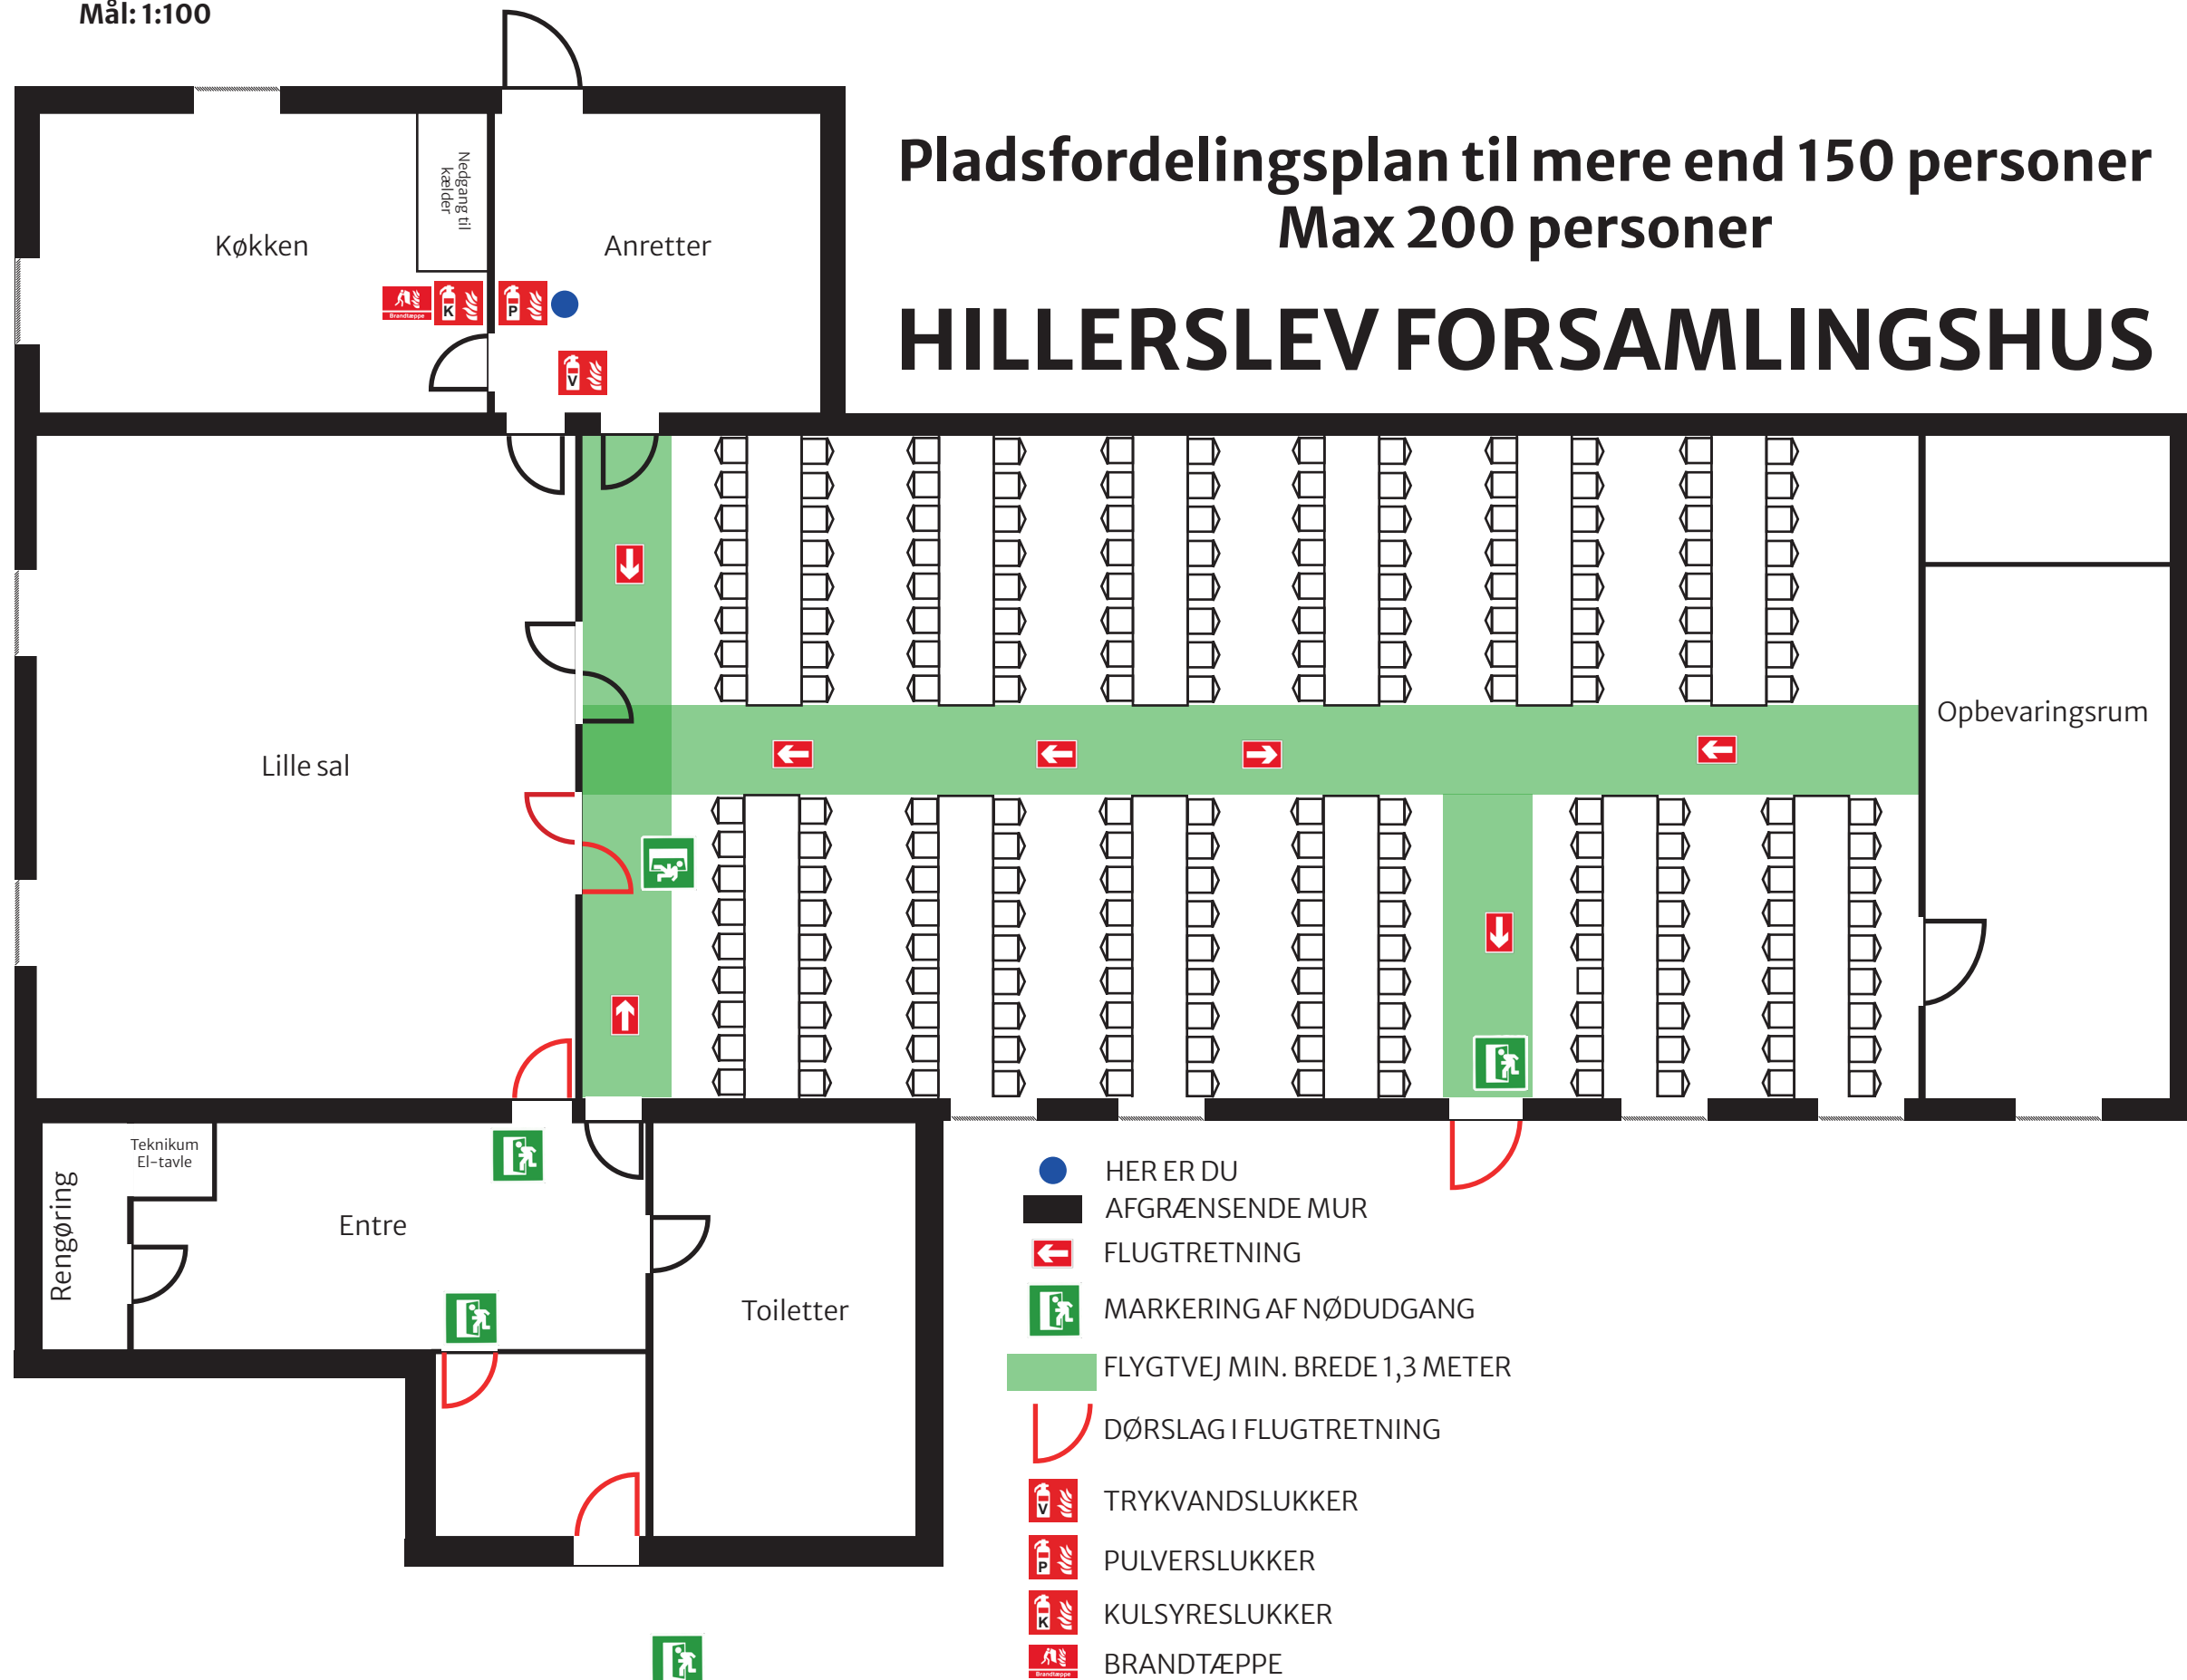

Mål: 1:100

Pladsfordelingsplan til mere end 150 personer Max 200 personer

HILLERSLEV FORSAMLINGSHUS

- HER ER DU
- AFGRÆNSENDE MUR
- ← FLUGTRETNING
- 🚪 MARKERING AF NØDUDGANG
- 🟢 FLYGTVEJ MIN. BREDE 1,3 METER
- 🚪 DØRSLAG I FLUGTRETNING
- 🧯 TRYKVANDSLUKKER
- 🧯 PULVERSLUKKER
- 🧯 KULSYRESLUKKER
- 🧯 BRANDTÆPPE