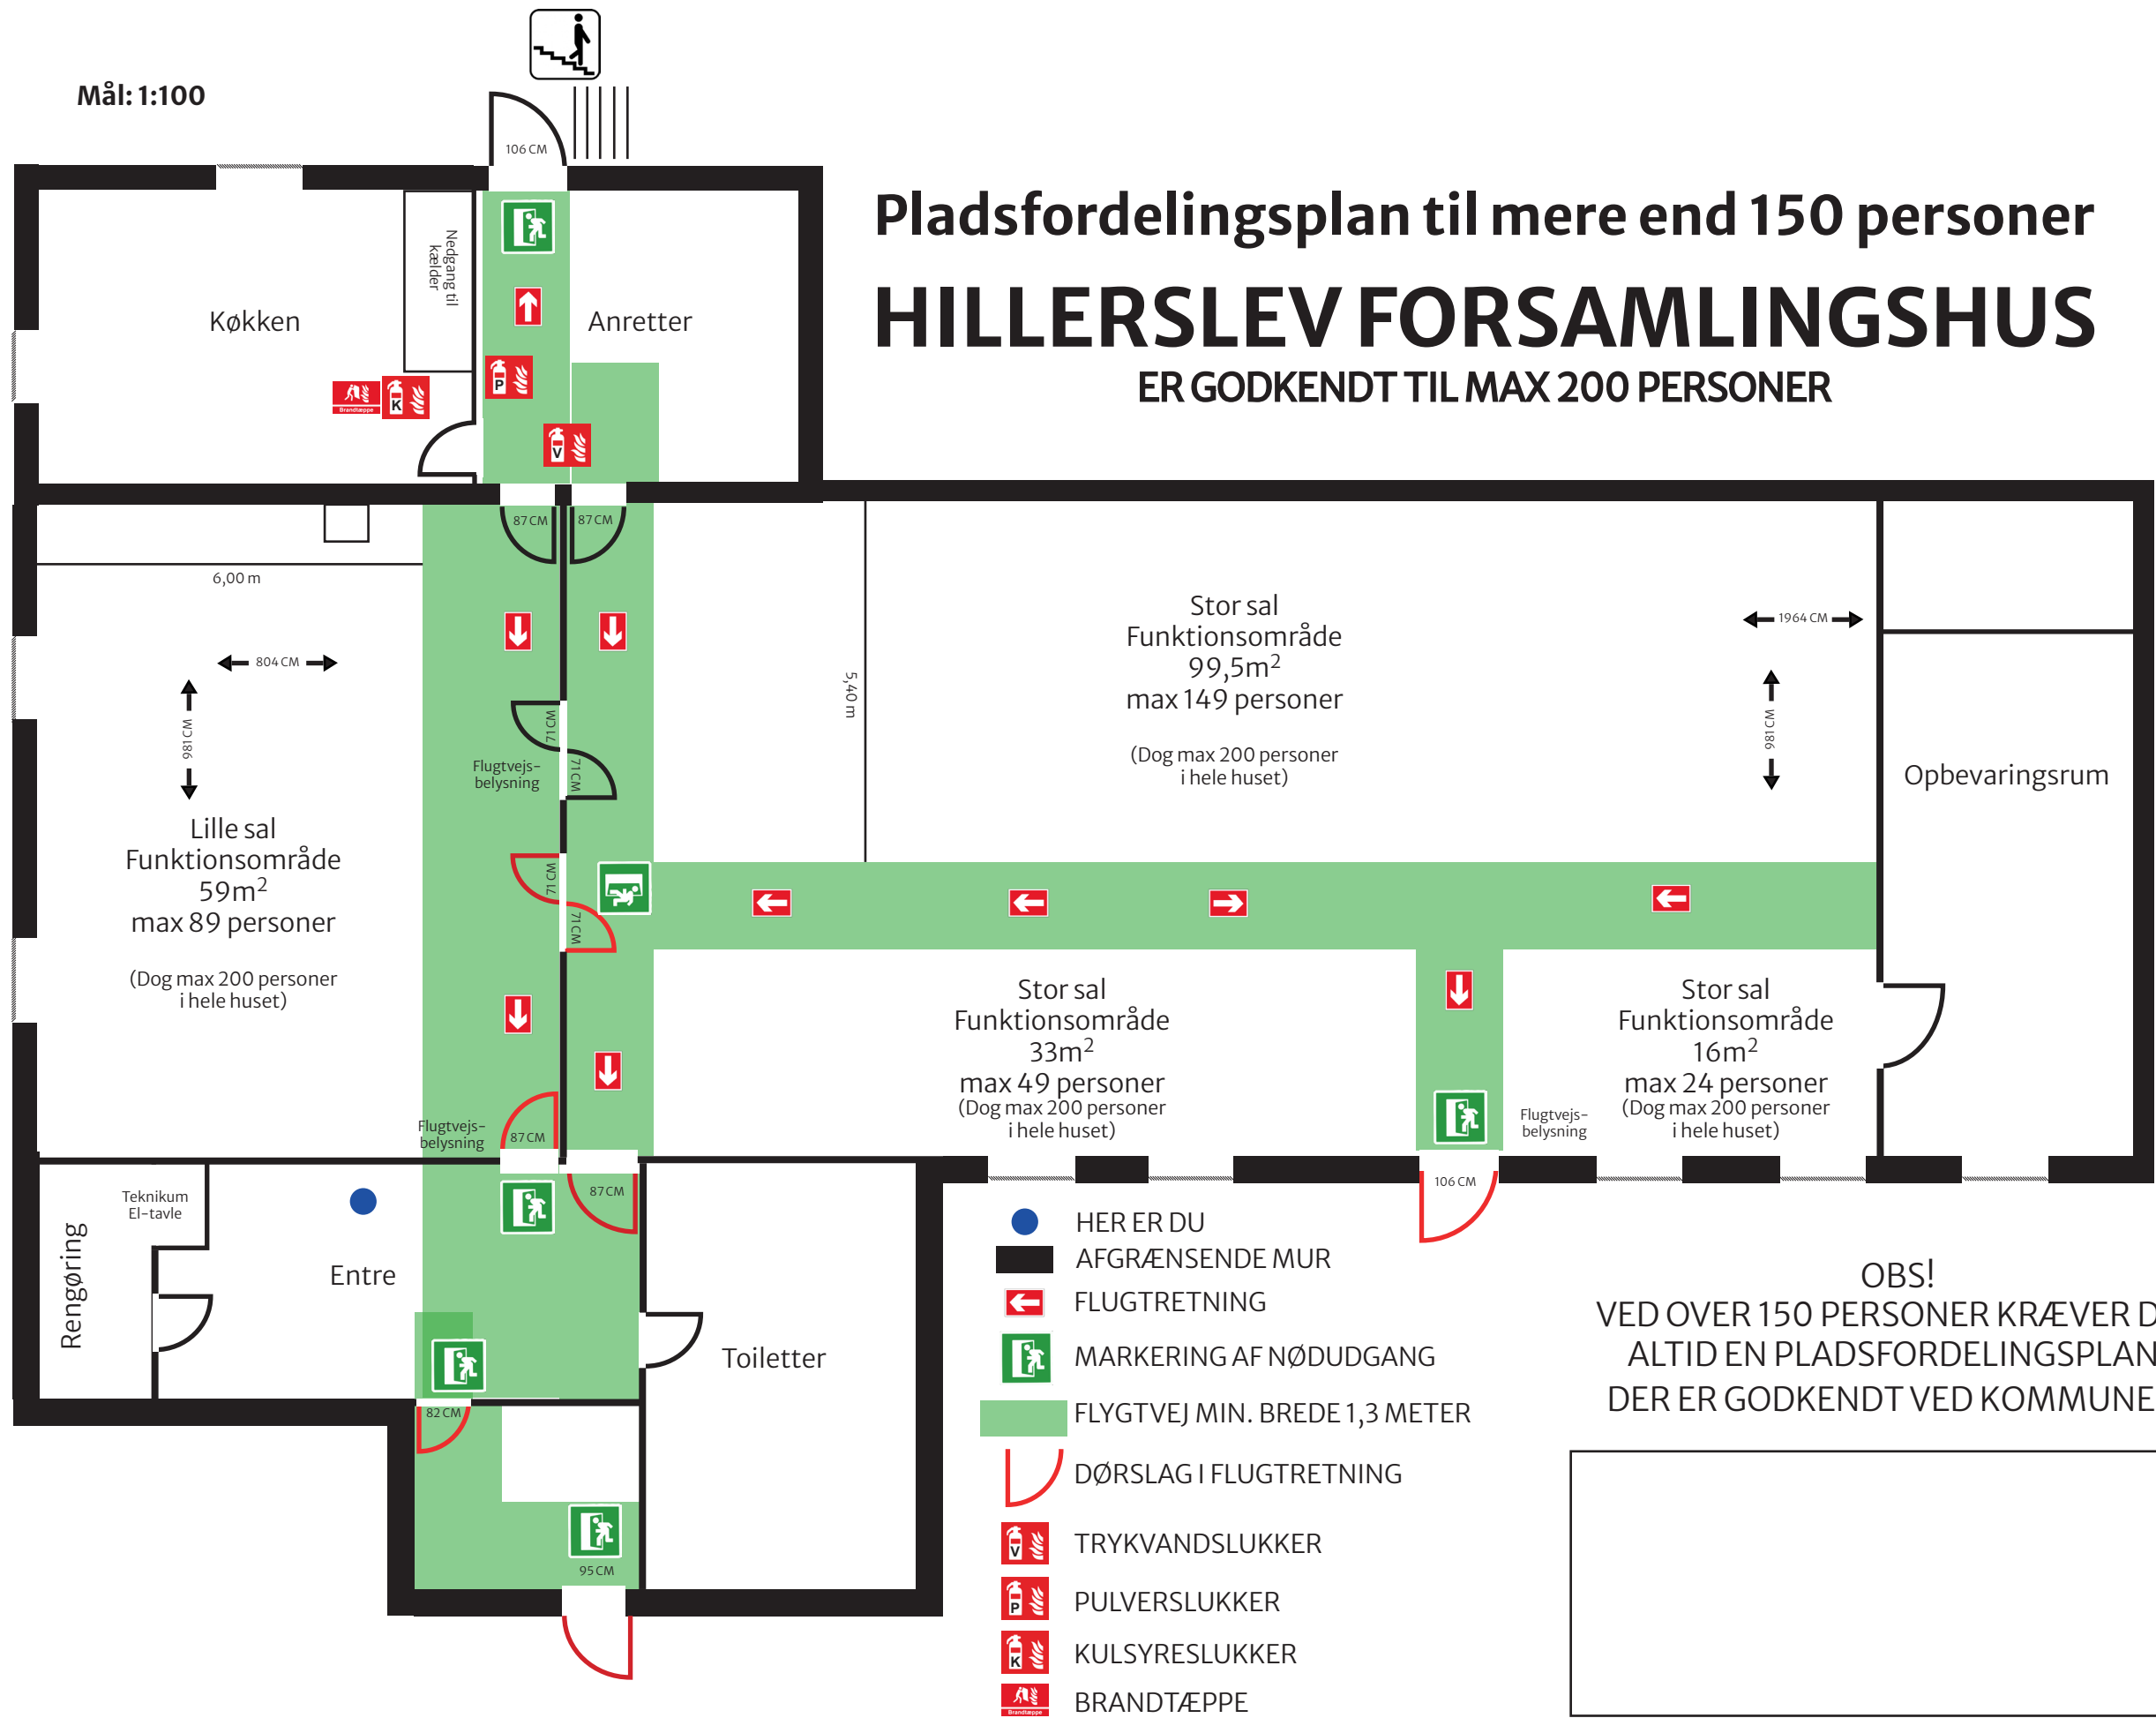

Mål: 1:100

FESTOPSTILLING 2

Pladsfordelingsplan til mere end 150 personer

HILLERSLEV FORSAMLINGSHUS

ER GODKENDT TIL MAX 200 PERSONER

- HER ER DU
- AFGRÆSENDE MUR
- ← FLUGTRETNING
- 🚪 MARKERING AF NØDDUGANG
- 🚶 FLYGTVEJ MIN. BREDE 1,3 METER
- 🚪 DØRSLAG I FLUGTRETNING
- 🧯 TRYKVANDSLUKKER
- 🧯 PULVERSLUKKER
- 🧯 KULSYRESLUKKER
- 🧯 BRANDTÆPPE

OBS!
VED OVER 150 PERSONER KRÆVER DET
ALTID EN PLADFORDDELINGSPLAN,
DER ER GODKENDT VED KOMMUNEN.

REGLER FOR OPSTILLING AF BORDE OG STOLE SKAL ALTID FØLGES