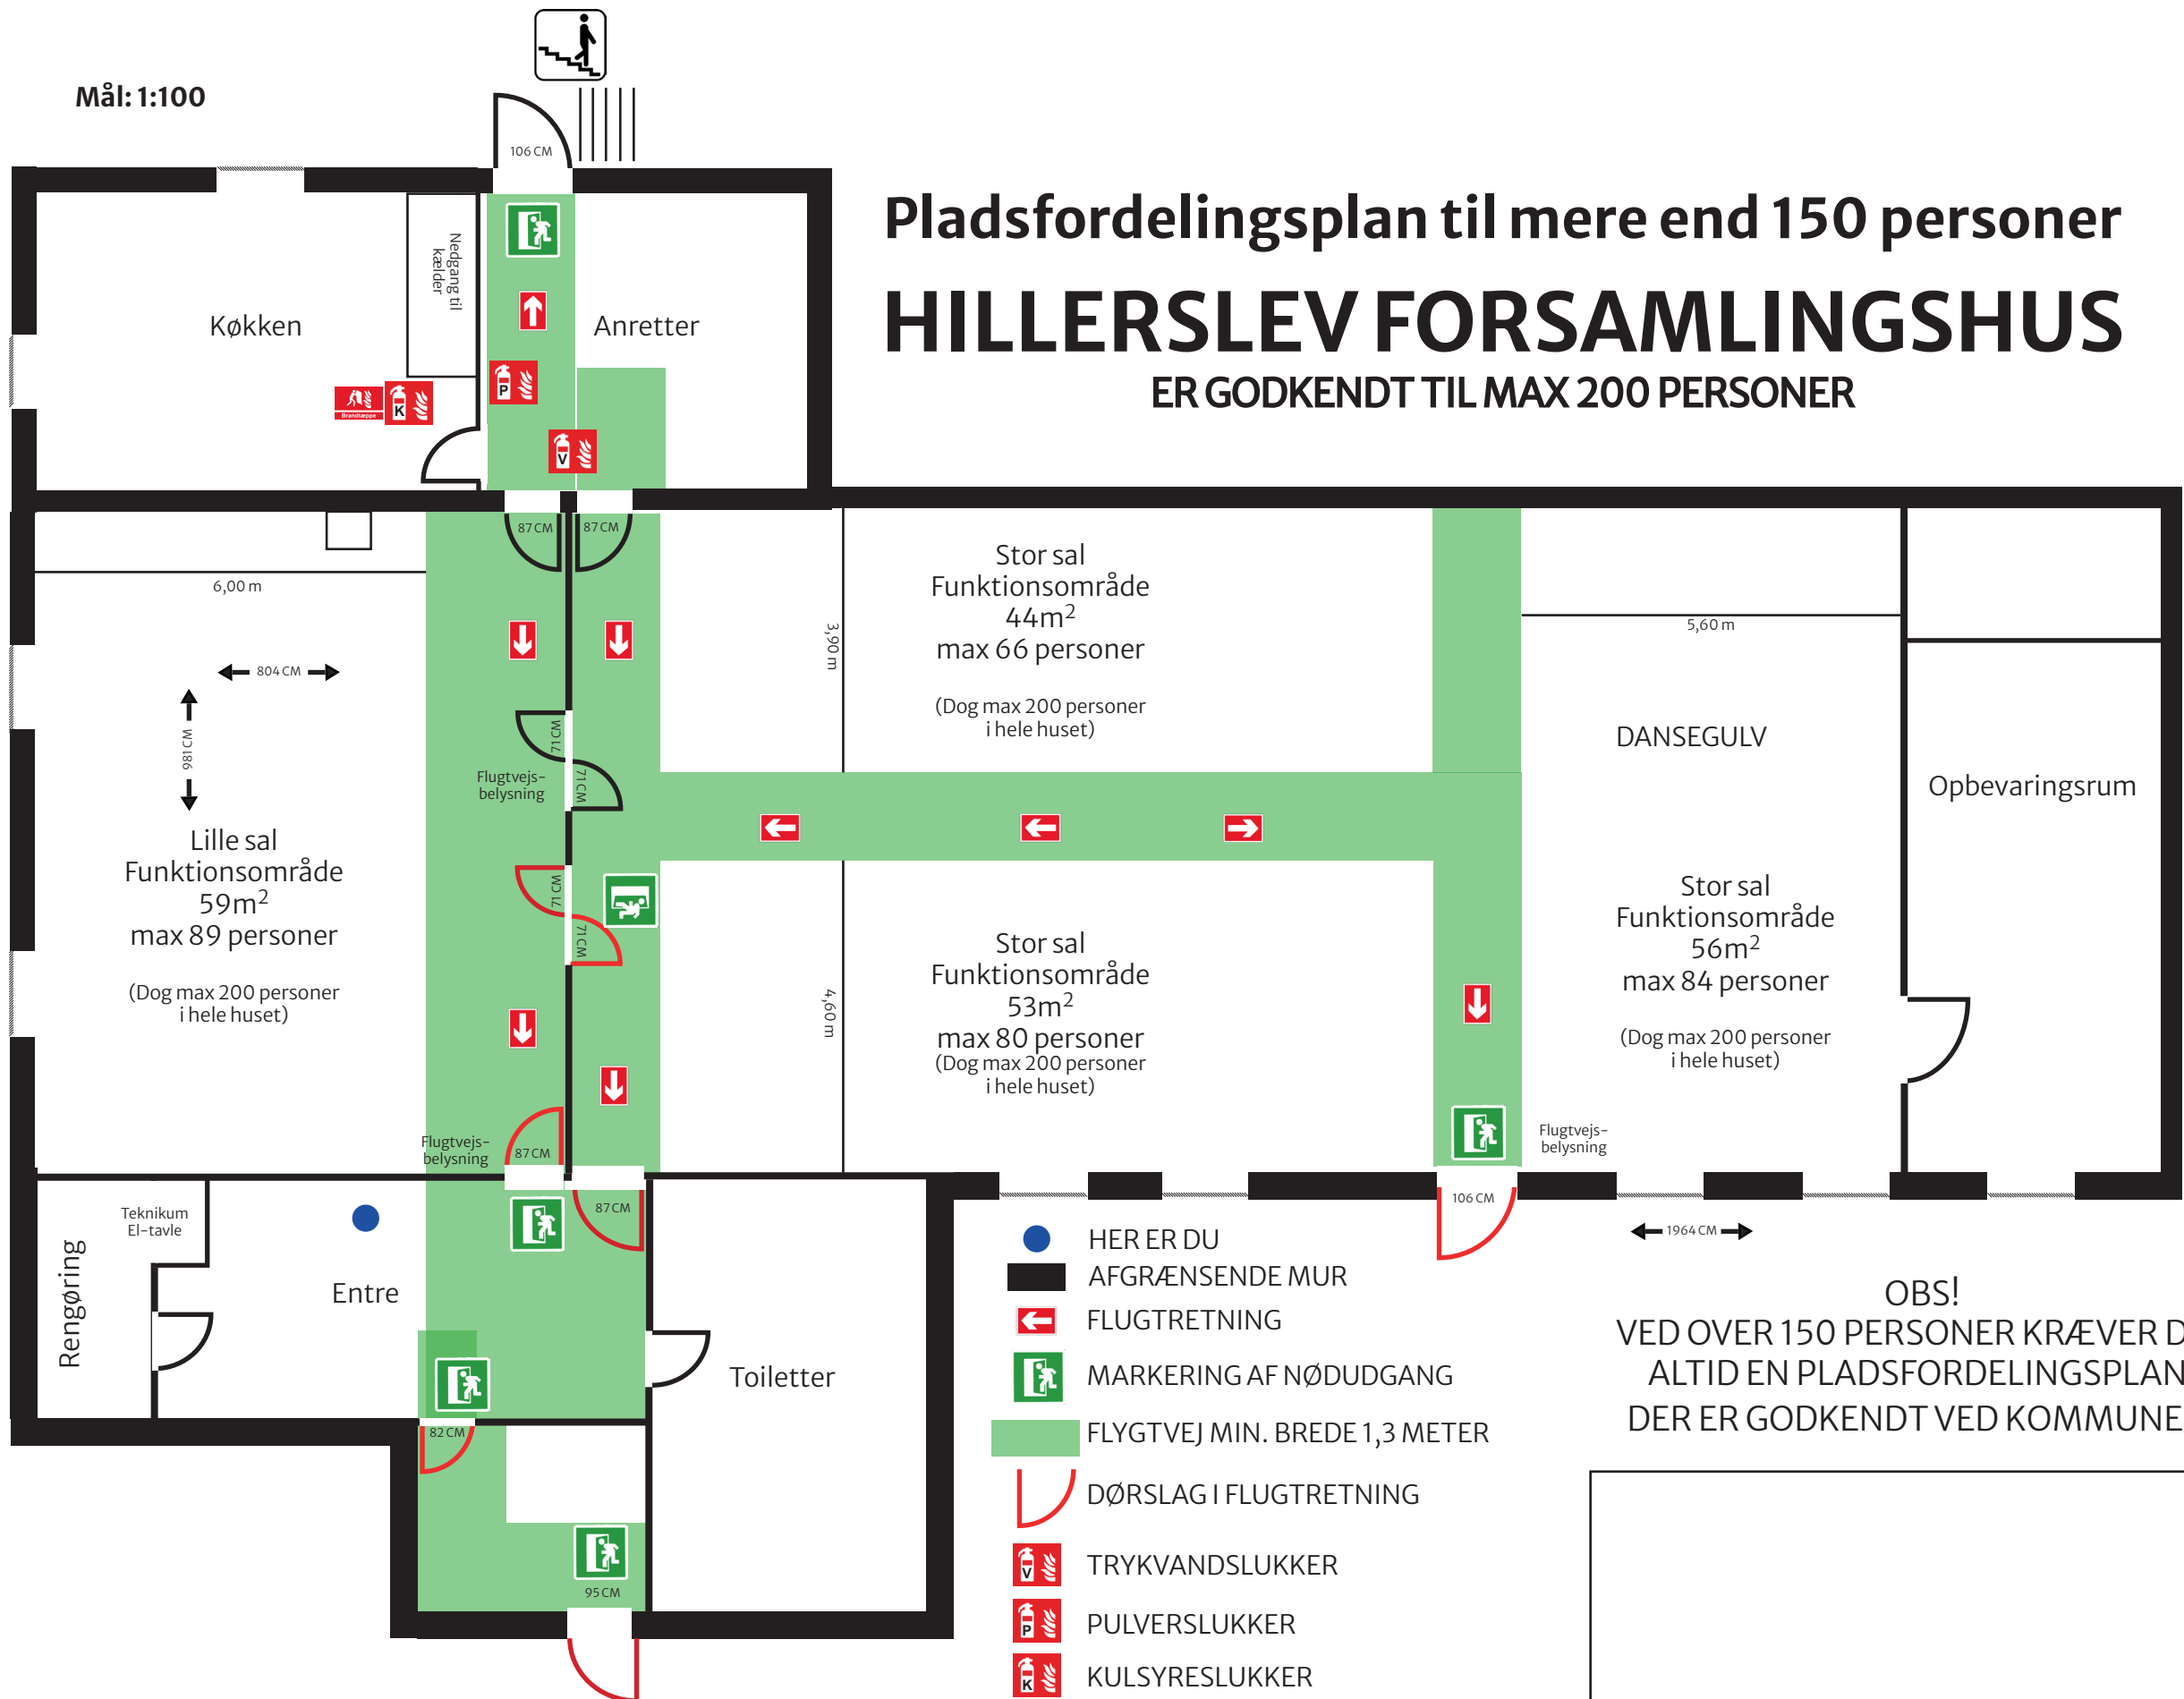

Mål: 1:100

- HER ER DU
- AFGRÆSENDE MUR
- ← FLUGTRETNING
- ✚ MARKERING AF NØDUDGANG
- FLYGTVEJ MIN. BREDE 1,3 METER
- ┌ DØRSLAG I FLUGTRETNING
- ✚ TRYKVANDSLUKKER
- ✚ PULVERSLUKKER
- ✚ KULSYRESLUKKER
- ✚ BRANDTÆPPE

OBS!
 VED OVER 150 PERSONER KRÆVER DET
 ALTID EN PLADSFORDELINGSPLAN,
 DER ER GODKENDT VED KOMMUNEN.

REGLER FOR OPSTILLING AF BORDE OG STOLE SKAL ALTID FØLGES