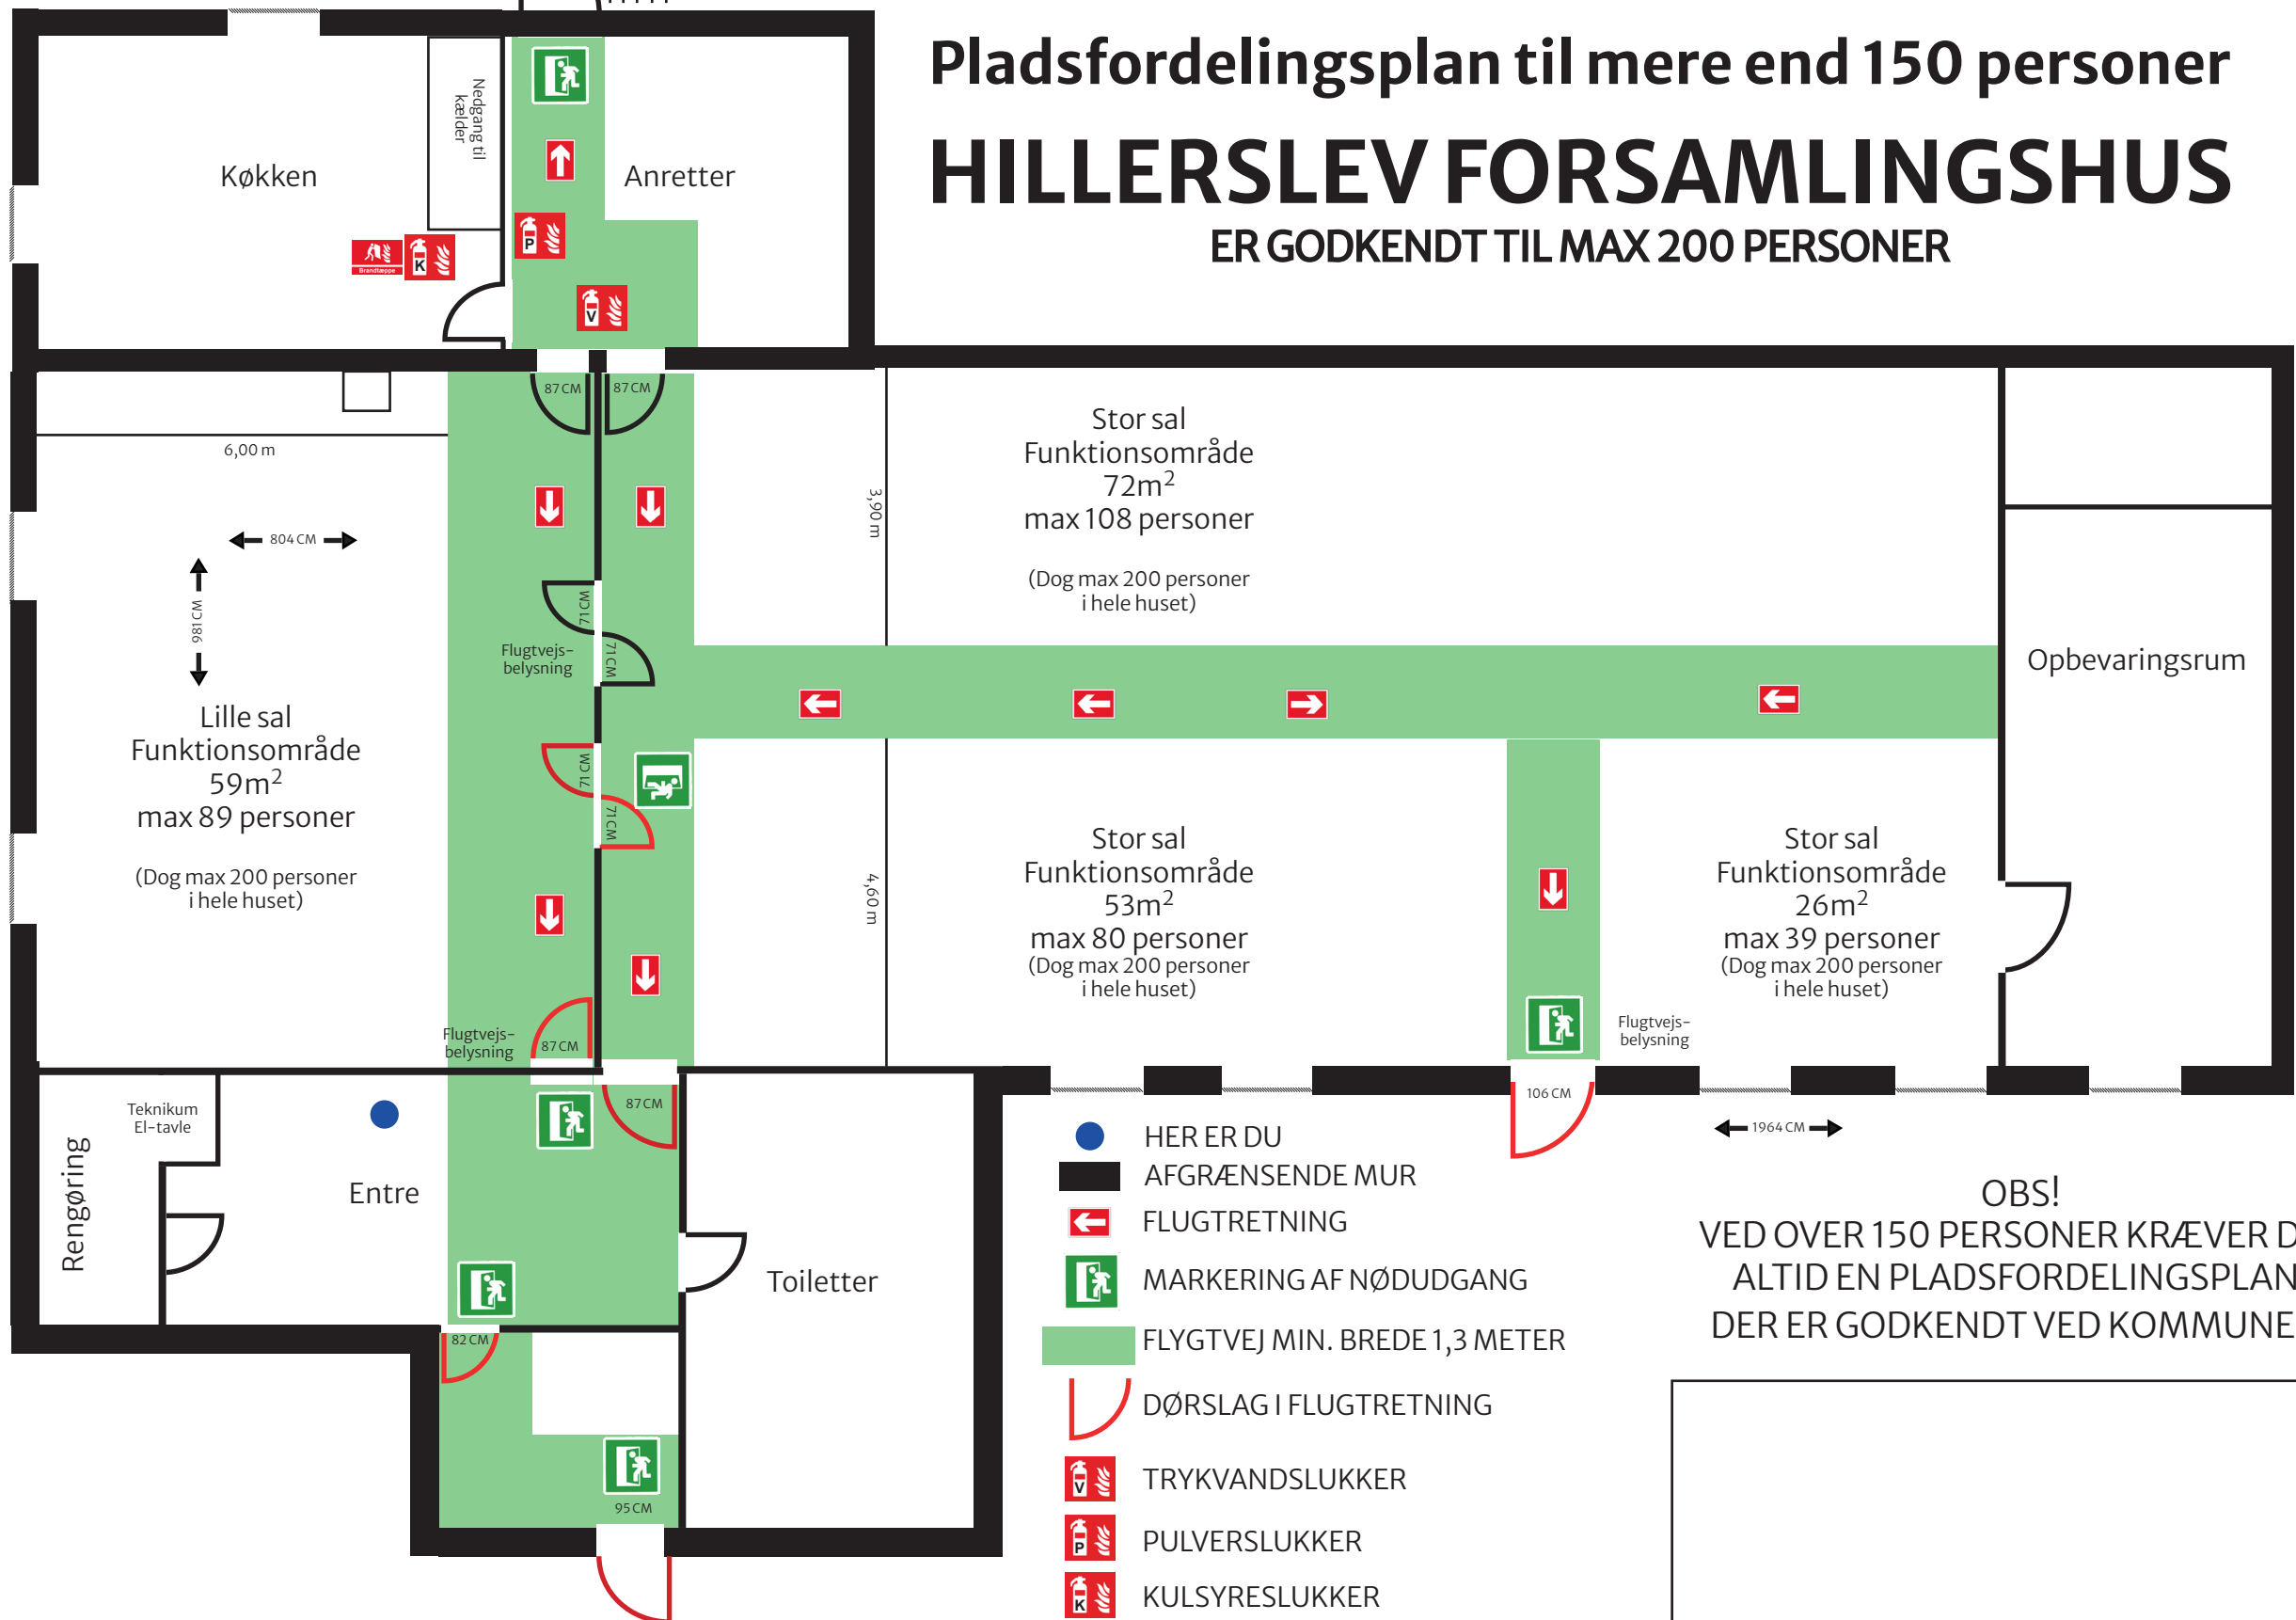

Mål: 1:100

106 CM

# Pladsfordelingsplan til mere end 150 personer

## HILLERSLEV FORSAMLINGSHUS

ER GODKENDT TIL MAX 200 PERSONER

FESTOPSTILLING 1

- HER ER DU
- AFGRÆSENDE MUR
- FLUGTRETNING
- MARKERING AF NØDUDGANG
- FLYGTVEJ MIN. BREDE 1,3 METER
- DØRSLAG I FLUGTRETNING
- TRYKVANDSLUKKER
- PULVERSLUKKER
- KULSYRESLUKKER
- BRANDTÆPPE