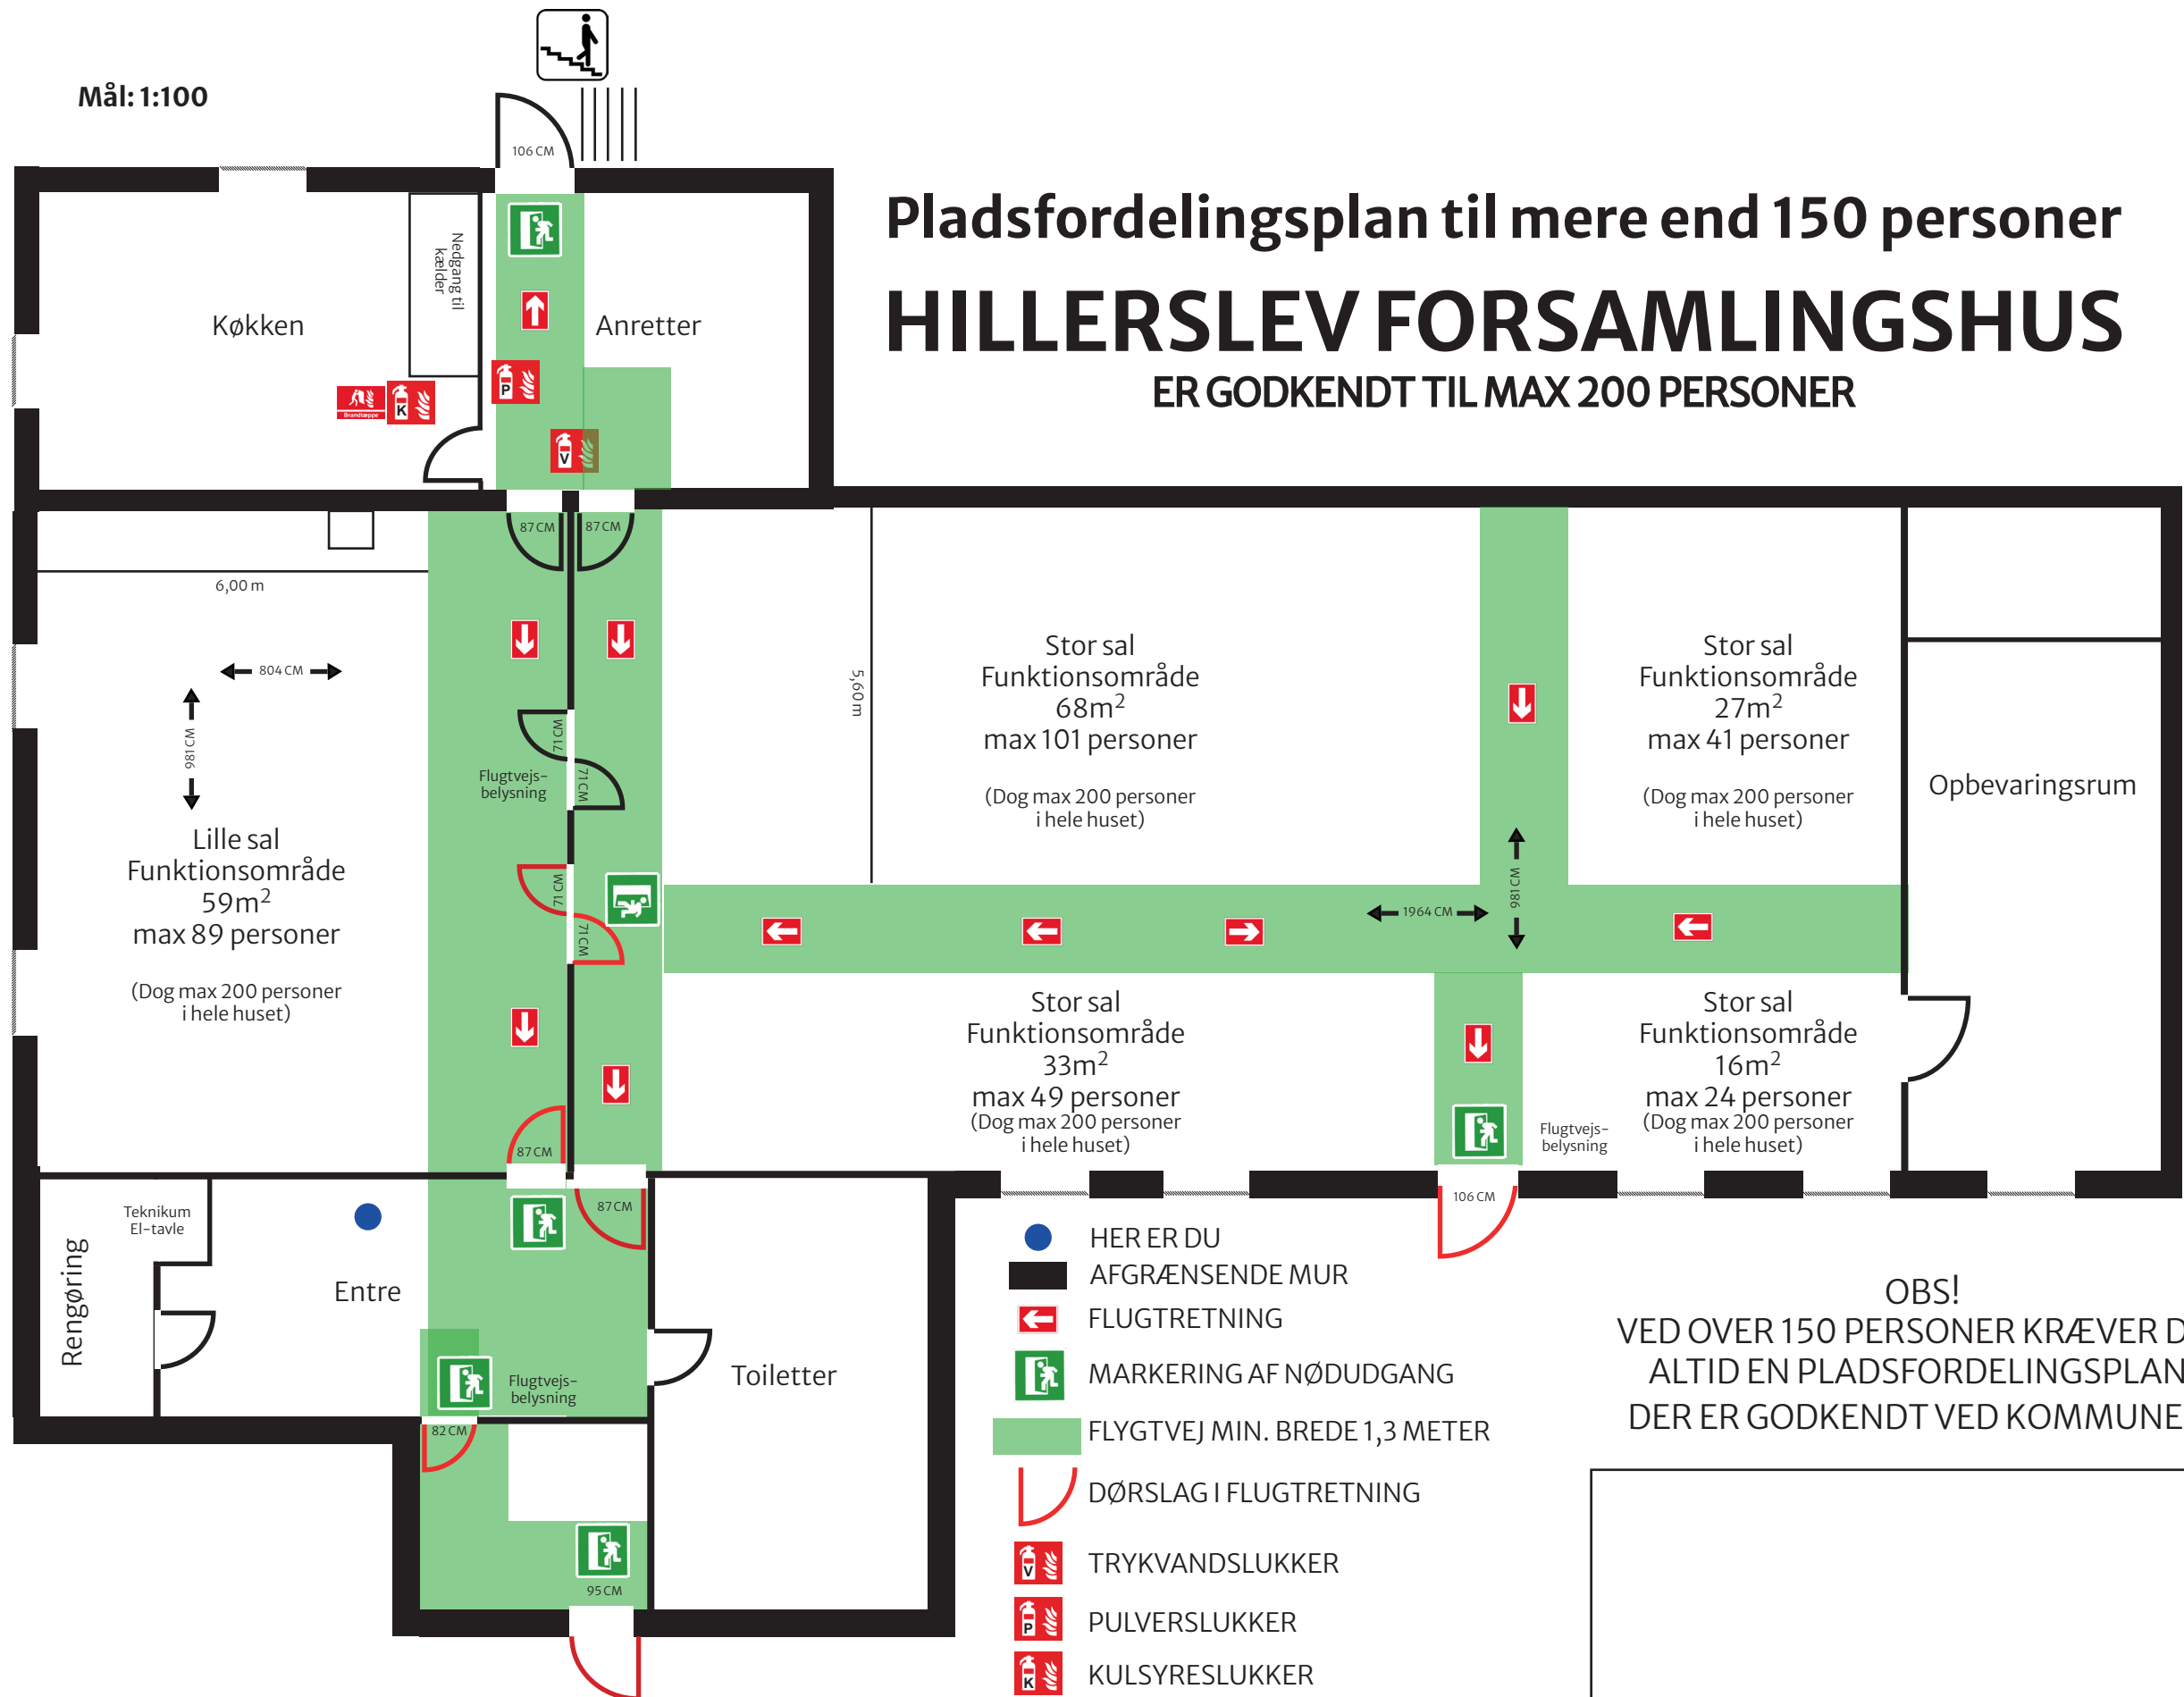

Mål: 1:100

Pladsfordelingsplan til mere end 150 personer

HILLERSLEV FORSAMLINGSHUS

ER GODKENDT TIL MAX 200 PERSONER

BANKO/KAFFEBORD

- HER ER DU
- AFGRÆSENDE MUR
- FLUGTRETNING
- MARKERING AF NØDUDGANG
- FLYGTVEJ MIN. BREDE 1,3 METER
- DØRSLAG I FLUGTRETNING
- TRYKVANDSLUKKER
- PULVERSLUKKER
- KULSYRESLUKKER
- BRANDTÆPPE

OBS!
VED OVER 150 PERSONER KRÆVER DET
ALTID EN PLADSFORDELINGSPLAN,
DER ER GODKENDT VED KOMMUNEN.

REGLER FOR OPSTILLING AF BORDE OG STOLE SKAL ALTID FØLGES